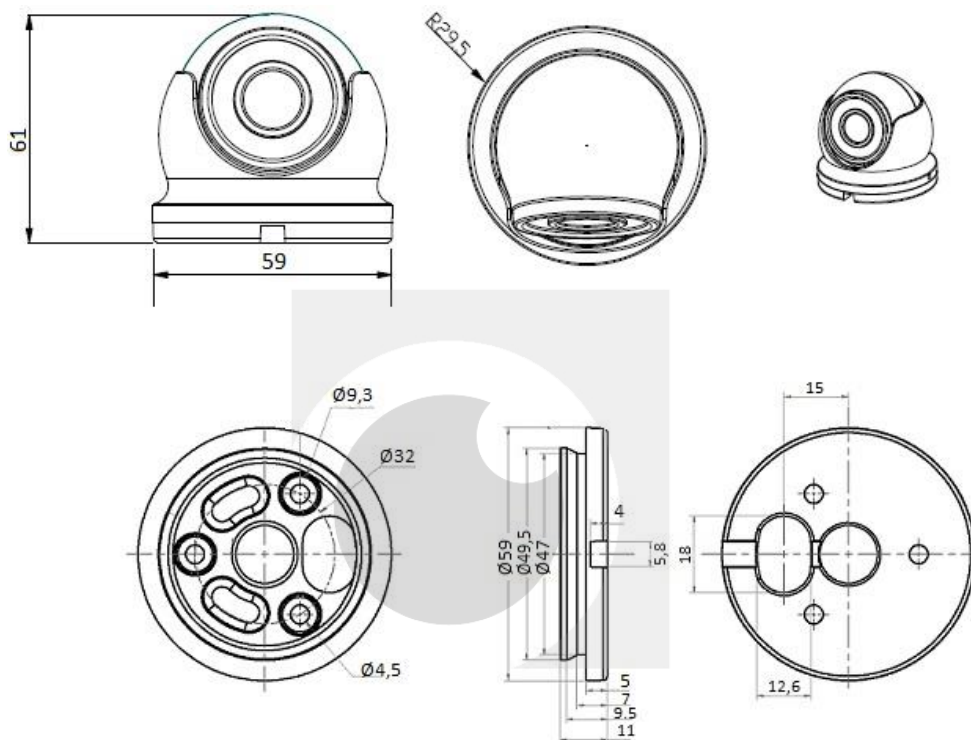

Руководство по эксплуатации

автомобильной АHD камеры

CARVIS MC-424IR

1 Технические характеристики

В таблице ниже приведены все технические характеристики автомобильной камеры CARVIS MC-424IR:

Характеристика	Значение
Тип камеры	Автомобильная, антивандальная
Матрица	1/2,8" CMOS Sony (STARVIS) IMX307+FH8550M
Разрешение	2 Мрх (1080P)
Количество активных пикселей	1920×1080
Объектив, мм	2,8/3,6 F1.0
Система цветности	PAL
Видеовыход	Авиационный интерфейс (4 pin), AHD
Аудиовыход	Нет
Чувствительность, люкс	0,0001; 0 с включенной ИК
Гамма коррекция	0,45
Скорость электронного затвора, с	1/25-1/100 000
Отношение "сигнал/шум"	более 48 дБ (AGC выключен)
Шумоподавление	3D DNR
Баланс белого	Автоматический
Контроль усиления (AGC)	Автоматический
Аппаратный WDR (расширенный динамический диапазон)	Есть
BLC (компенсация задней засветки)	Есть
Режим "день/ночь"	Автоматический, механический ИК-фильтр
Инфракрасная подсветка (дальность), м	до 10
Материал корпуса	Металл
Класс защиты	IP68
Рабочие условия	-30°C ... 60°C, влажность до 95%
Напряжение питания	DC 12±3V
Максимальное энергопотребление, мА	200
Размер, мм	59×61
Вес, г	160

автомобильное видеонаблюдение

2 Размер и комплектация

2.1 Габаритные размеры камеры

Ниже представлены габаритные размеры камеры (мм).

2.2 Комплектация

В таблице ниже представлена комплектация автомобильной камеры CARVIS:

3 Подключение камеры

3.1 Разъем подключения камеры

Авиационный разъем подключения камеры:

3.2 Подключение камеры к автомобильному регистратору CARVIS

Камеру можно подключить к регистратору напрямую и/или с помощью удлинительного кабеля. На шлейфе для подключения аудио/видео входов (AV-кабеле), идущем в комплекте определенных моделей регистраторов, имеются отметки на каждом входе, AV1 – AV4, AV5 – AV8 для подключения камер. Камера подключается ко всем регистраторам CARVIS, которые поддерживают 2 Мрх (1080P, 1080N).