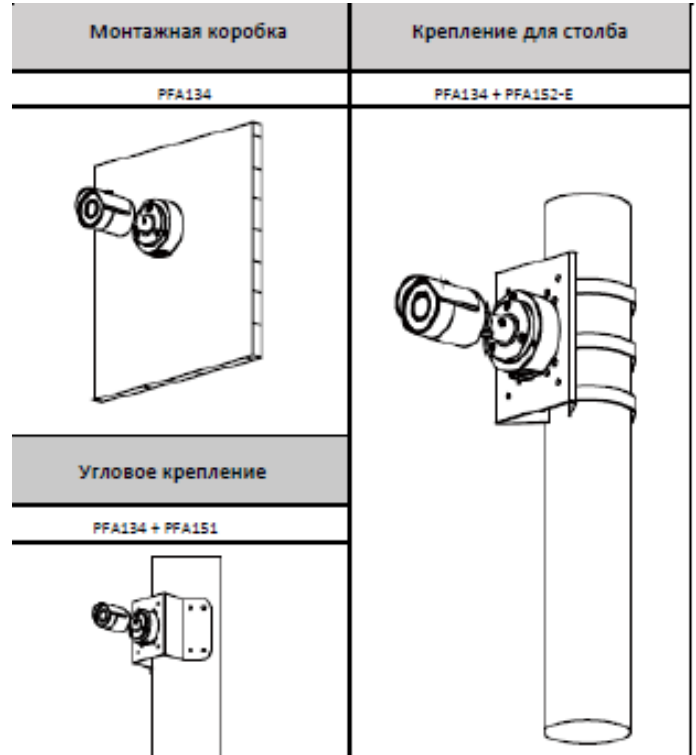

Материал корпуса	Металл
Размеры	Ф70мм×164,7мм
Вес нетто	0,38кг
Вес брутто	0,44кг

Информация

Тип	Название	Описание
5Мп видеокамера	DH-IPC-HFW1531SP-0280B	5Мп уличная IP видеокамера, PAL
	DH-IPC-HFW1531SN-0280B	5Мп уличная IP видеокамера, NTSC
	IPC-HFW1531SP-280B	5Мп уличная IP видеокамера, PAL
	IPC-HFW1531SN-0280B	5Мп уличная IP видеокамера, NTSC
	DH-IPC-HFW1531SP-0360B	5Мп уличная IP видеокамера, 3,6мм, PAL
	DH-IPC-HFW1531SN-0360B	5Мп уличная IP видеокамера, 3,6мм, NTSC
	IPC-HFW1531SP-0360B	5Мп уличная IP видеокамера, 3,6мм, PAL
	IPC-HFW1531SN-0360B	5Мп уличная IP видеокамера, 3,6мм, NTSC
Аксессуары	PFA134	Монтажная коробка
	PFA151	Угловое крепление
	PFA152-E	Крепление для столба

Аксессуары

Дополнительно:

PFA134

PFA152-E

PFA151

Размеры(мм)