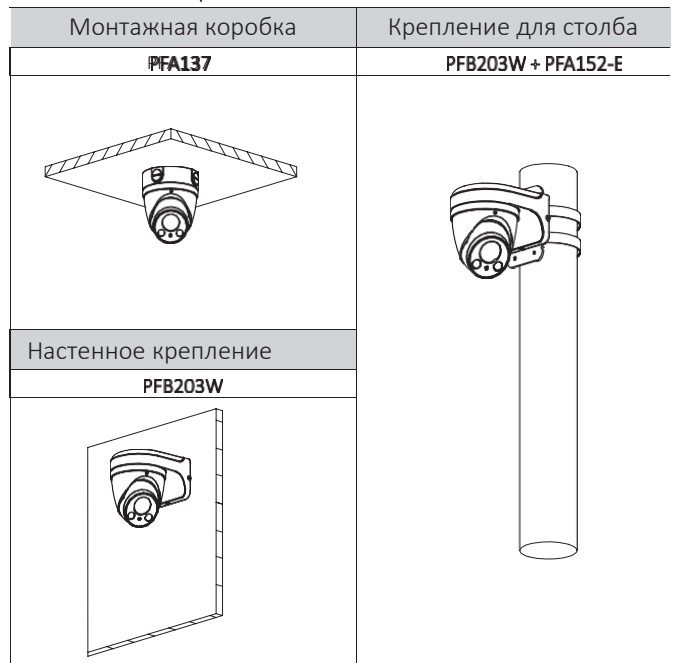

PFA137 Монтажная коробка   PFB203W Настенное крепление   PFA152-E Крепление для столба   LR1002 Конвертер ePoE – коаксиальный кабель